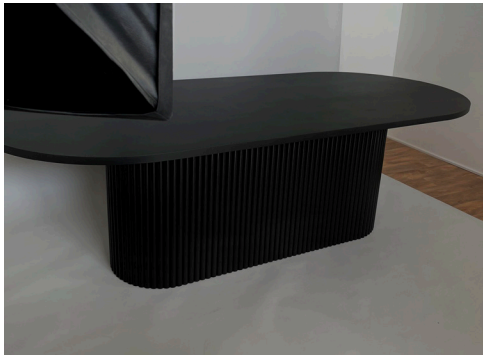

TAEVATÄHT

€1650	(1600 X 900 X 750)
€1750	(1800 X 900 X 750)
€1800	(1900 X 1000 X 750)
€1850	(2000 X 1100 X 750)
€1900	(2100 X 1100 X 750)
€1950	(2200 X 1100 X 750)
€2150	(2400 X 1100 X 750)
€2350	(2600 X 1100 X 750)

*Võimalik tellida faasiga/ilma faasita lauaplaat.
*Võimalik tellida kandiliste/ümarate- liistudega.